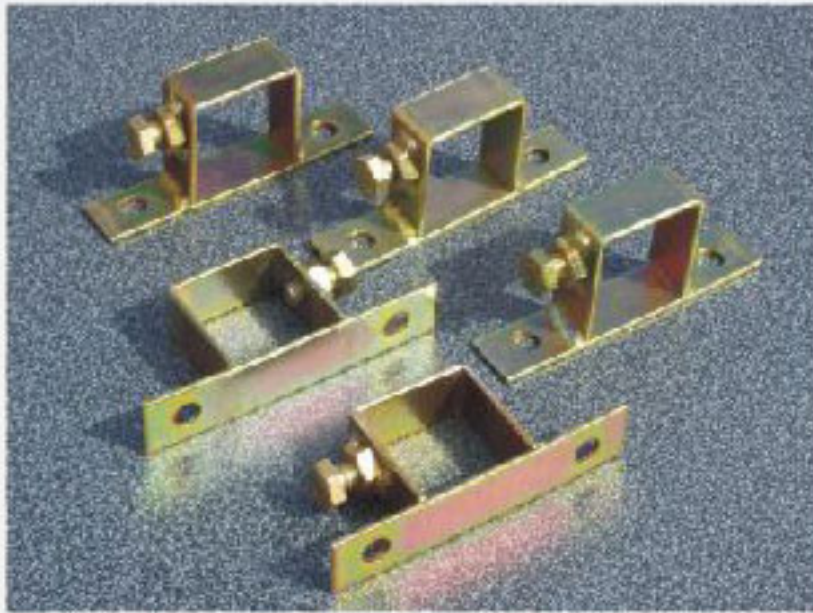

OCELOVÉ OBJÍMKY PRO UPEVNĚNÍ DOPRAVNÍCH ZNAČEK NA SLOUPEK

Objímky pro uchycení DZ na jakl 40 x 40 mm
- odstín zlatý

Objímky pro uchycení DZ na TR ϕ 60 mm

Objímky pro uchycení DZ na jakl 40 x 40 mm
- odstín stříbrný

Speciální objímky pro uchycení DZ, které je
zapotřebí otáčet např. přikázaný směr jízdy

Objímky jsou zhotoveny z ocelového
plechu tl. 2 mm, průměr otvorů je 11 mm,
povrchová úprava - galvanické zinkování