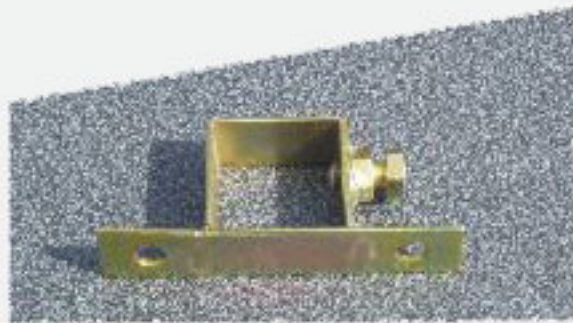

OCELOVÉ OBJÍMKY PRO UPEVNĚNÍ DOPRAVNÍCH ZNAČEK NA SLOUPEK

Objímky pro uchycení DZ na jakl 40 x 40 mm
- odstín zlatý

Objímky pro uchycení DZ na TR ϕ 60 mm

Objímky pro uchycení DZ na jakl 40 x 40 mm
- odstín stříbrný

Speciální objímky pro uchycení DZ, které je
zapotřebí otáčet např. přikázaný směr jízdy

Objímky jsou zhotoveny z ocelového
plechu tl. 2 mm, průměr otvorů je 11 mm,
povrchová úprava - galvanické zinkování